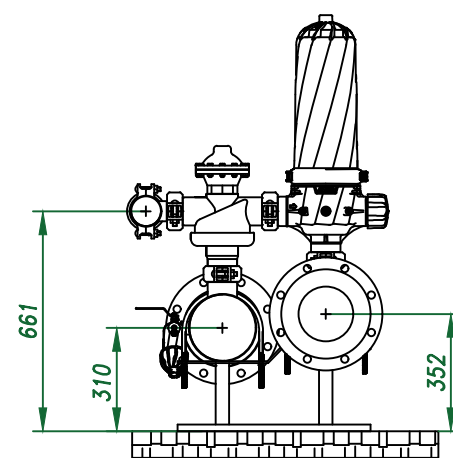

Вид спереди

Вид слева

Вид сверху

*Отвод очищ. воды
8"*

Изометрия

				Автоматич. дисковый фильтр Azud Helix 308HF/8FX DLP				
Изм.	Лист	№ документа	Подп.	Дата	Виды, изометрия	Лит.	Лист	Листов
						ООО "Гидра Фильтр"		