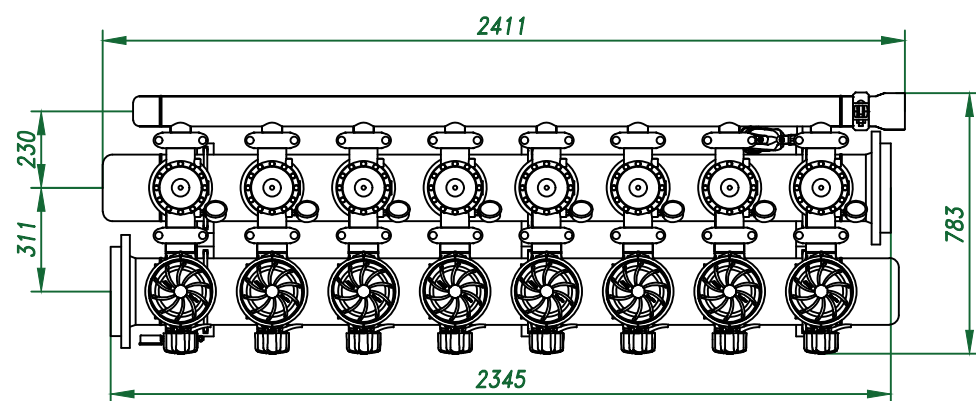

Вид спереди

Вид слева

Вид сверху

*Отвод очищ. воды
8"*

Изометрия

				Автоматич. дисковый фильтр Azud Helix 308HF/8FX DLP				
Изм.	Лист	№ документа	Подп.	Дата	Виды, изометрия	Лит.	Лист	Листов
						ООО "Гидра Фильтр"		