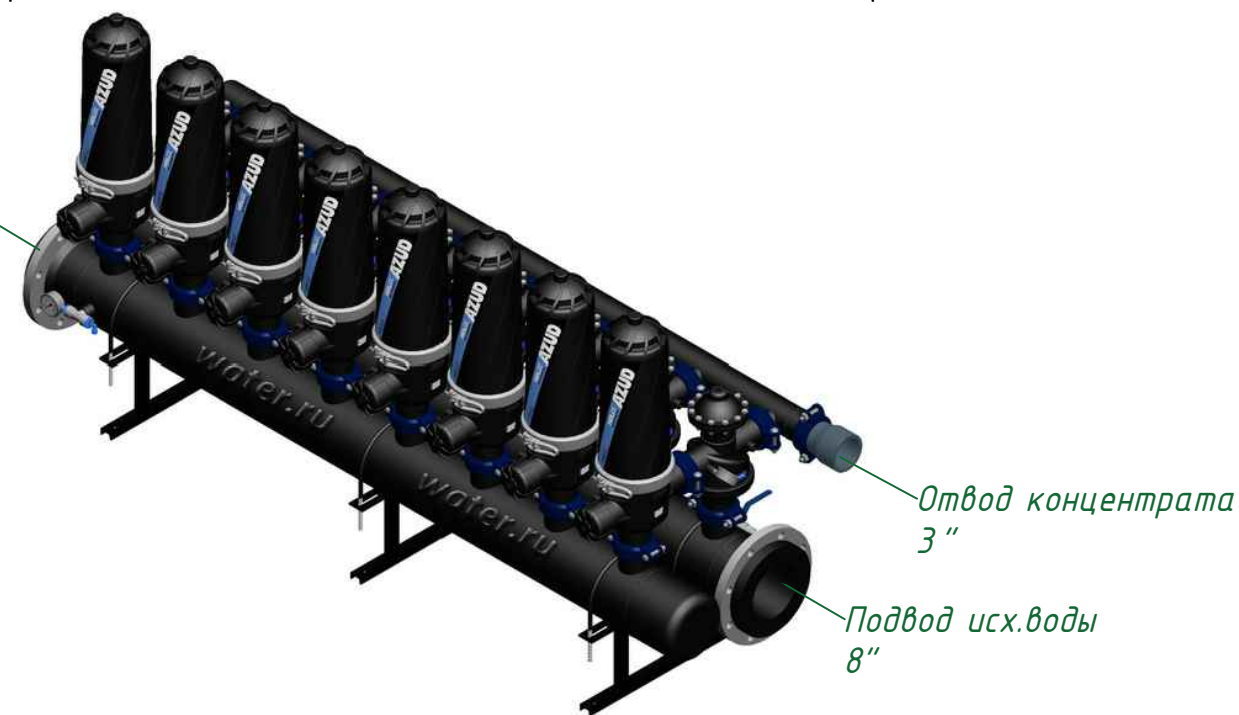

Вид спереди

Вид слева

Вид сверху

*Отвод очищ. воды
8"*

Изометрия

				Автоматич. дисковый фильтр Azud Helix 308HF/8FX DLP				
Изм.	Лист	№ документа	Подп.	Дата	Виды, изометрия	Лит.	Лист	Листов
						ООО "Гидра Фильтр"		